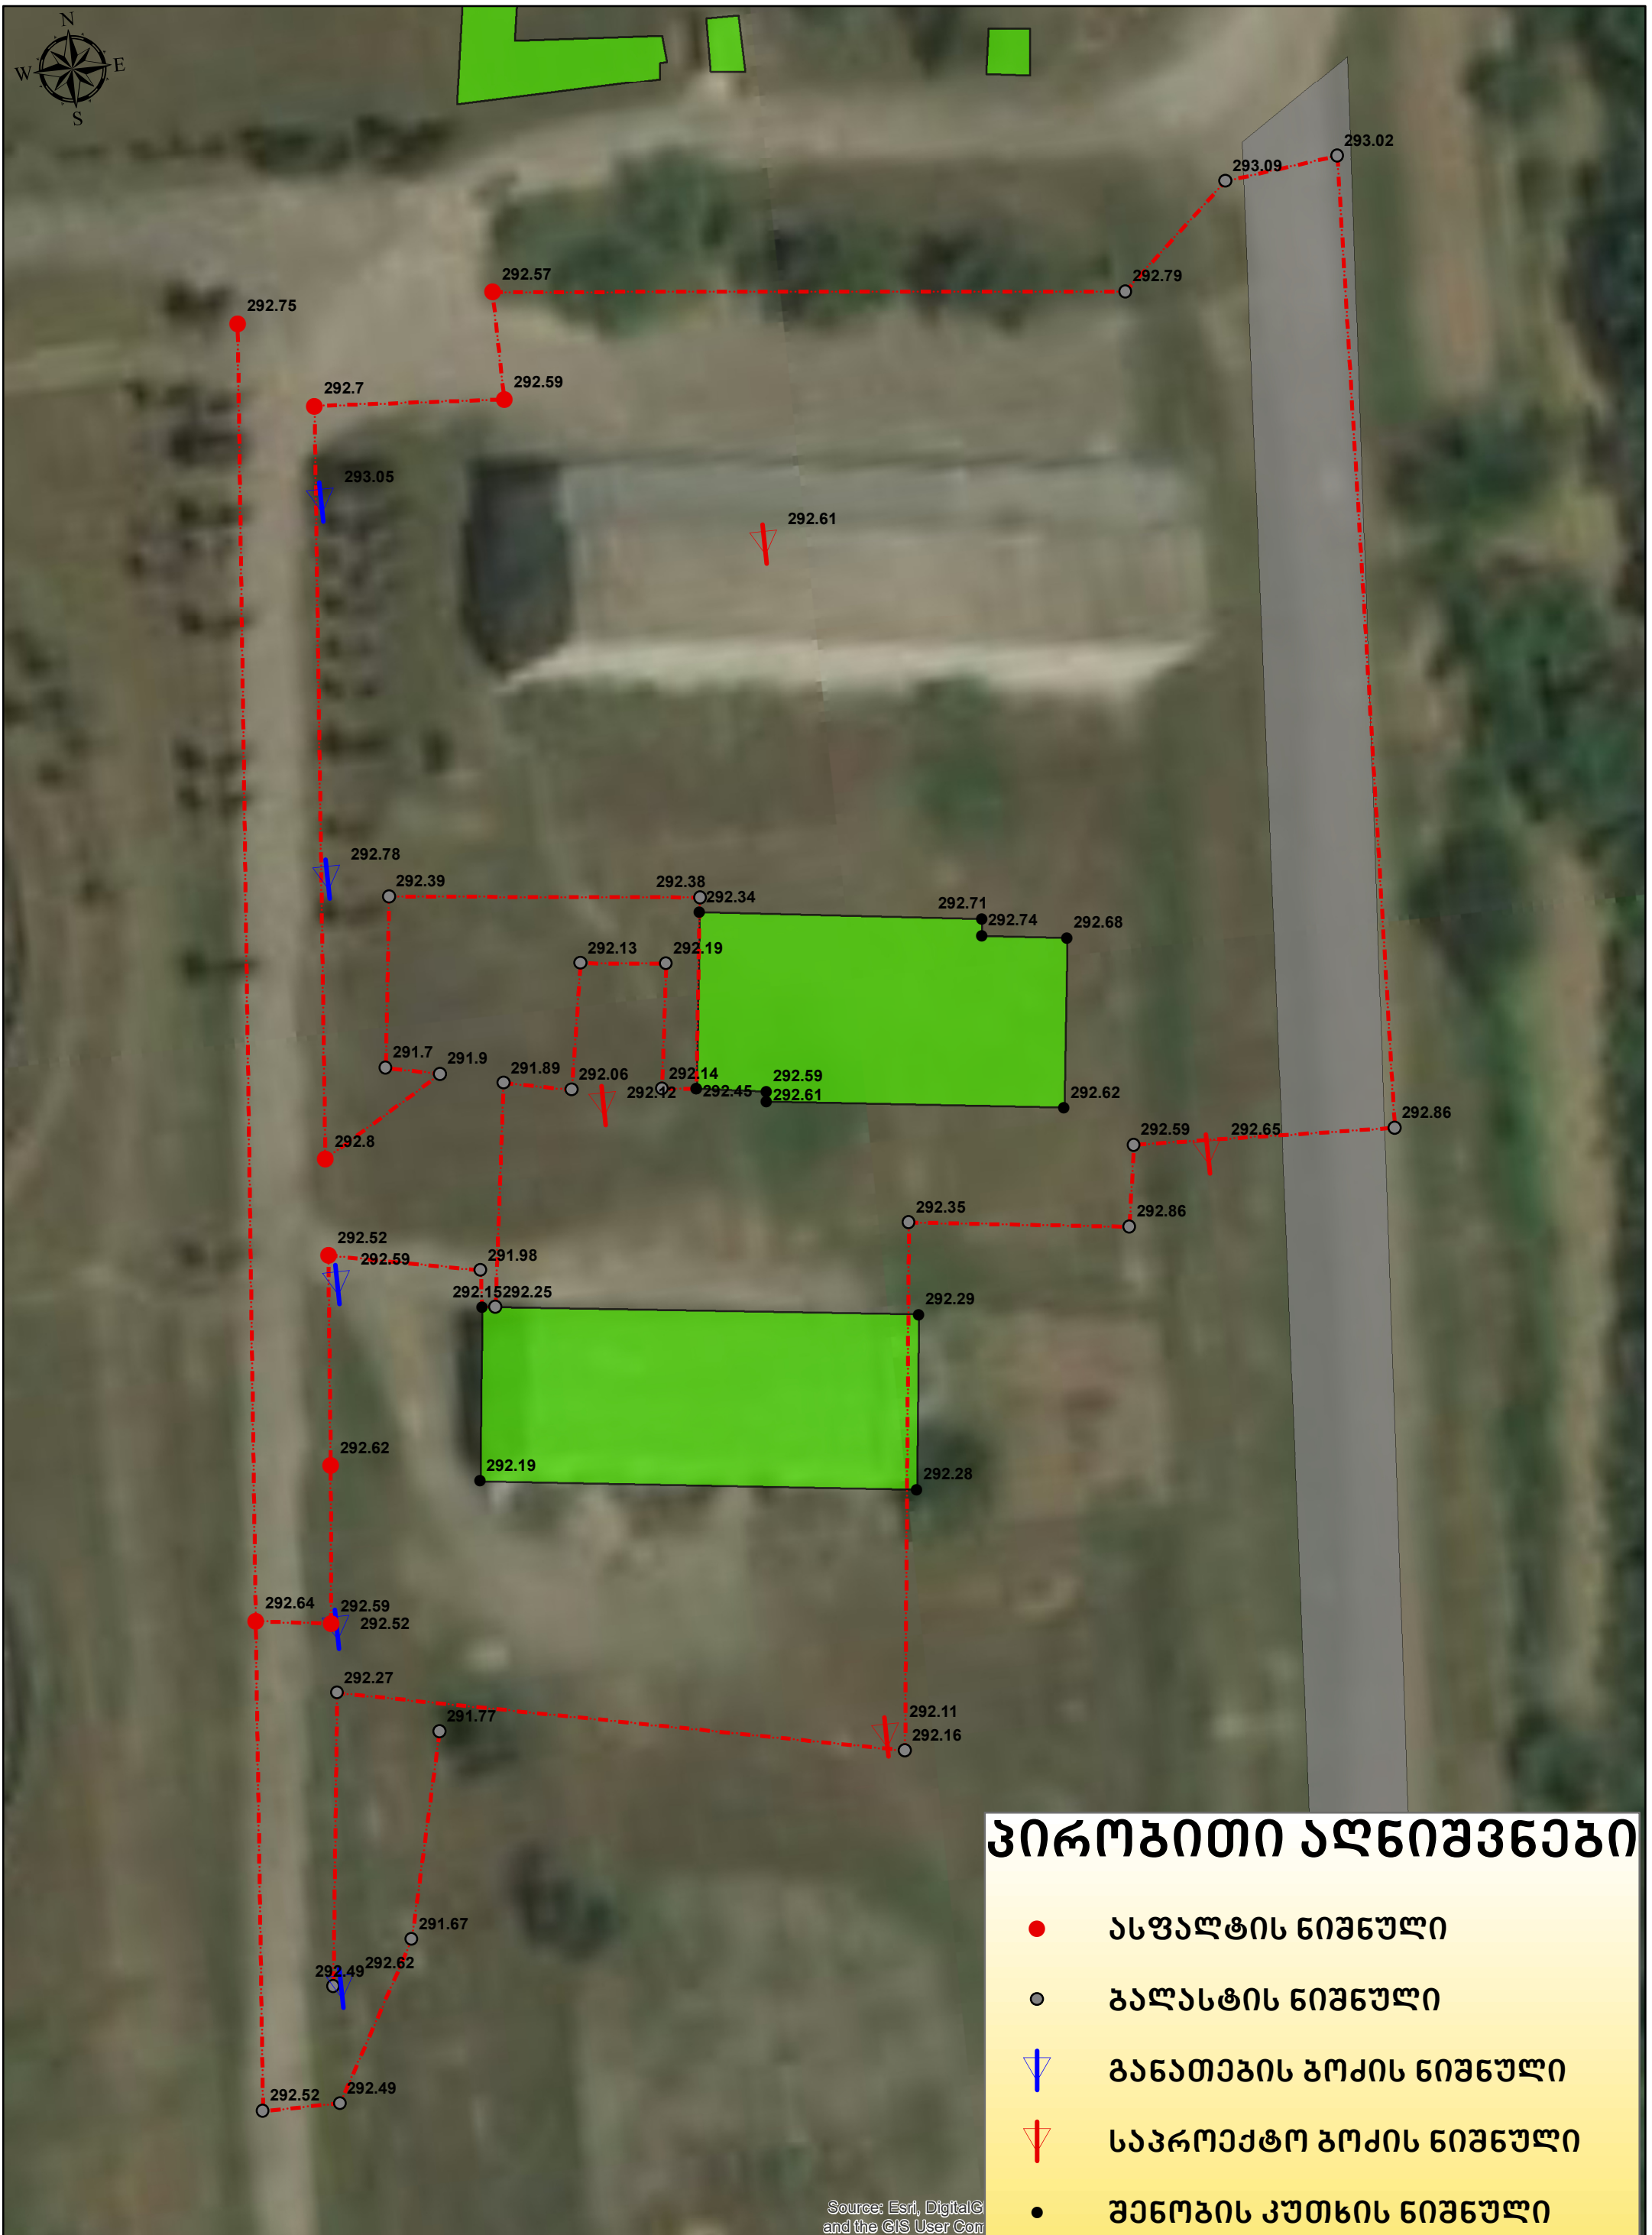

გარდაზნის გამგეობის ნაგებობა ოფისის კეთილმოწყობის ნიშნულები

პირობითი აღნიშვნები

- ასფალტის ნიშნული
- ბალასტის ნიშნული
- ▽ ბანათების ზომის ნიშნული
- ▽ საკროეჟტო ზომის ნიშნული
- შენობის კუთხის ნიშნული

Source: Esri, DigitalGlobe, GeoEye, IGN, AerGRID, CNES, USDA, CNES, and the GIS User Community